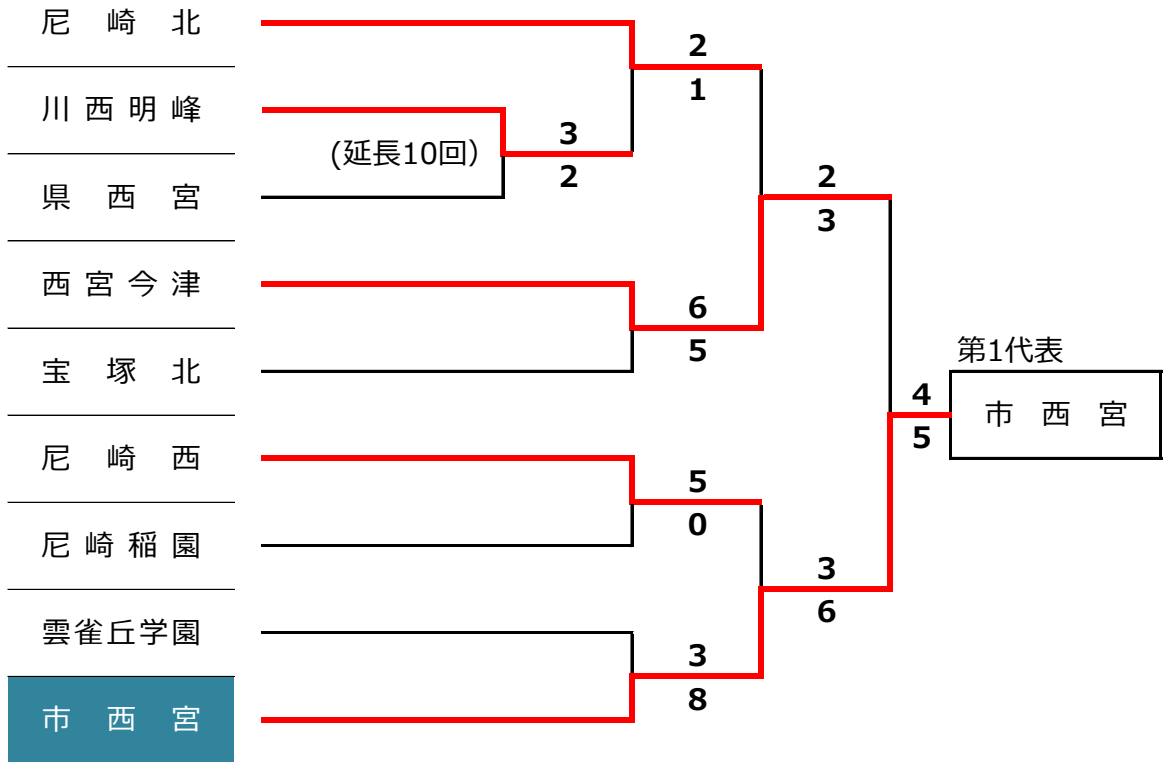

2019年度春季高校野球

阪神地区 Aブロック

津門：津門中央公園野球場

尼崎：パイコム野球場

鳴尾：鳴尾浜臨海公園野球場

伊丹：伊丹スポーツセンター