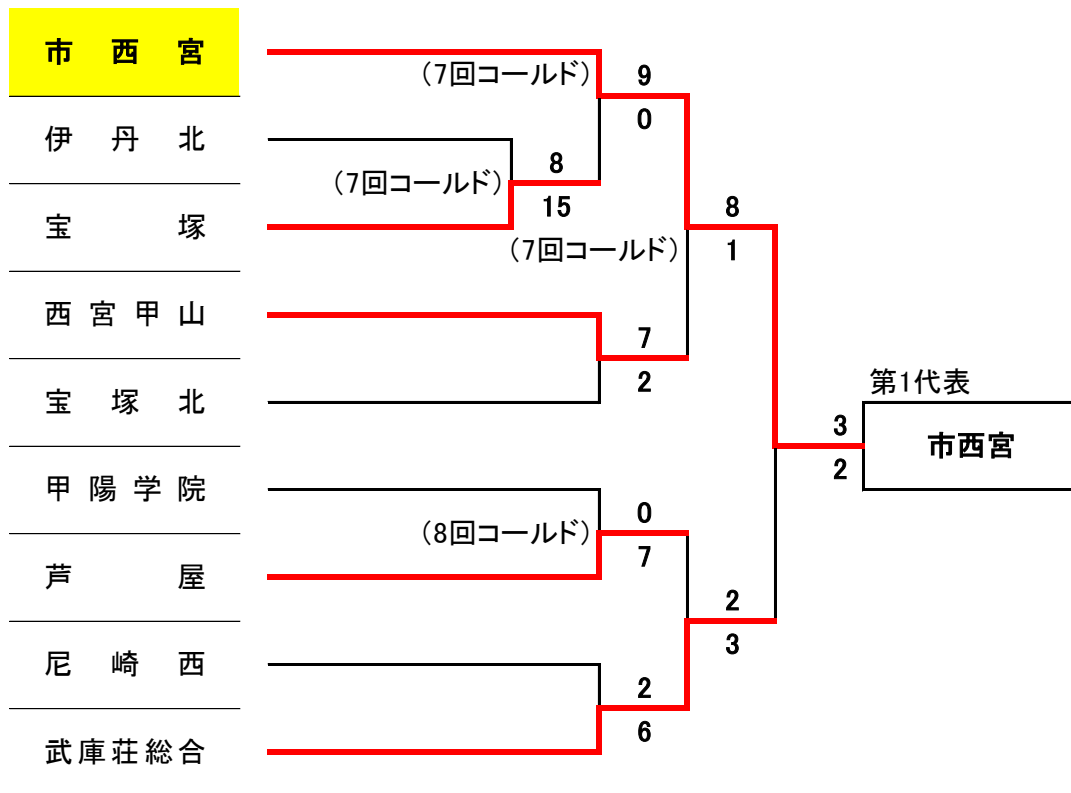

# 平成30年度春季高校野球

## 阪神地区 Aブロック

津門: 津門中央公園野球場  
 尼崎: ベイコム野球場

鳴尾: 鳴尾浜臨海公園野球場  
 伊丹: 伊丹スポーツセンター