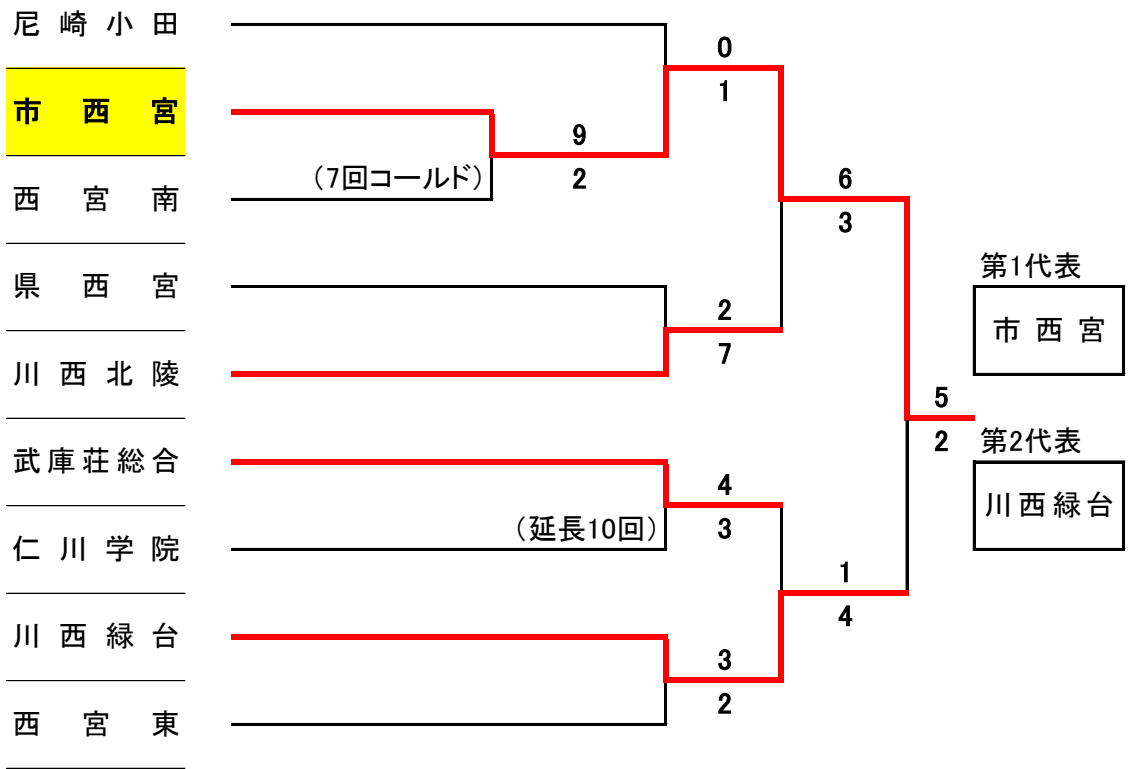

平成27年度春季高校野球

阪神地区 Aブロック

津門: 津門中央公園野球場
尼崎: ペイコム野球場

鳴尾: 鳴尾浜臨海公園野球場
伊丹: 伊丹スポーツセンター