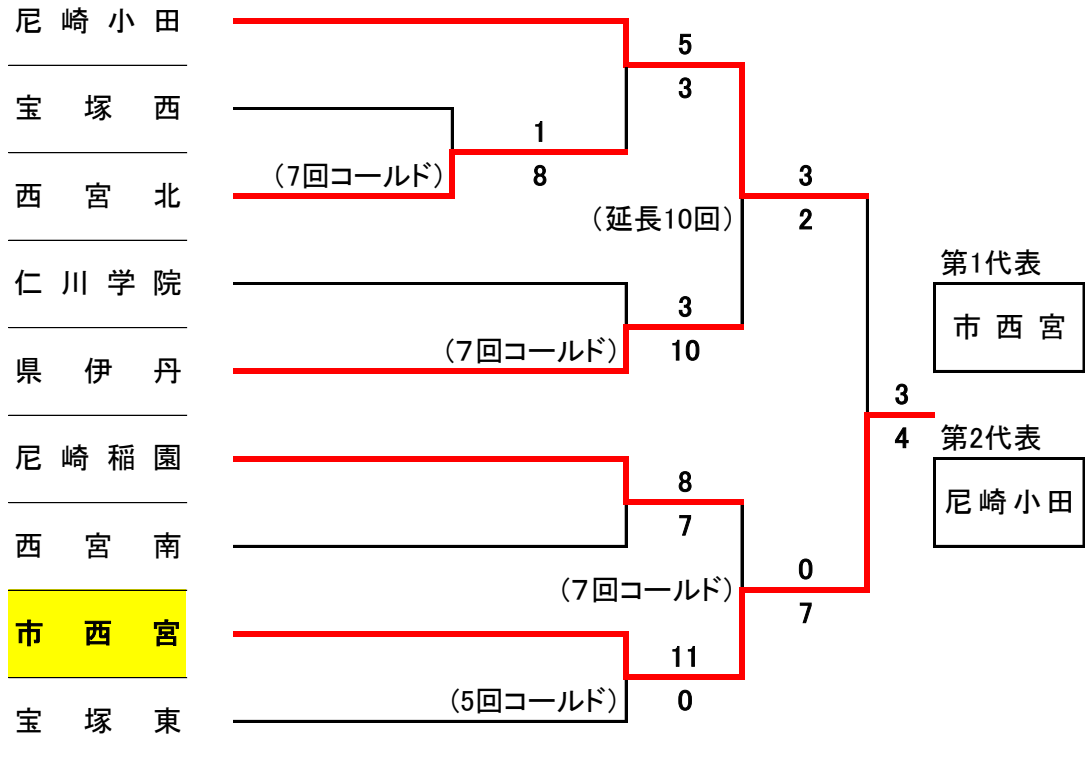

# 平成29年度春季高校野球

## 阪神地区 Bブロック

津門: 津門中央公園野球場

尼崎: ベイコム野球場

鳴尾: 鳴尾浜臨海公園野球場

伊丹: 伊丹スポーツセンター