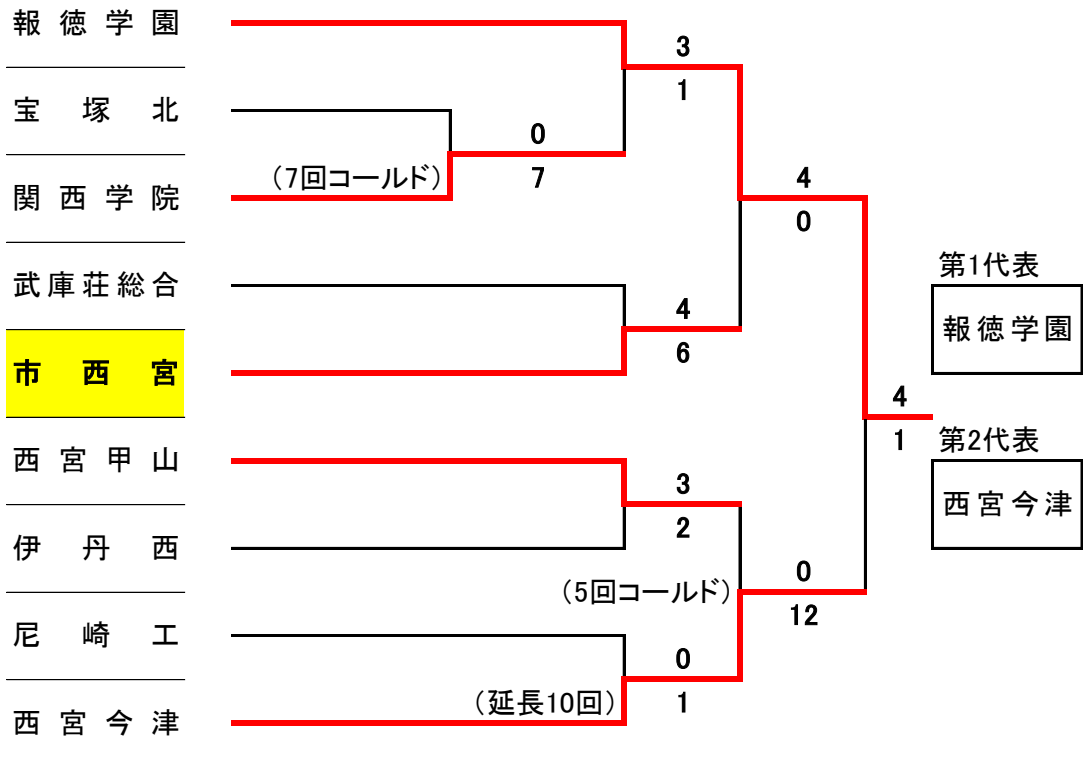

平成28年度春季高校野球

阪神地区 Aブロック

津門: 津門中央公園野球場

尼崎: ベイコム野球場

鳴尾: 鳴尾浜臨海公園野球場

伊丹: 伊丹スポーツセンター